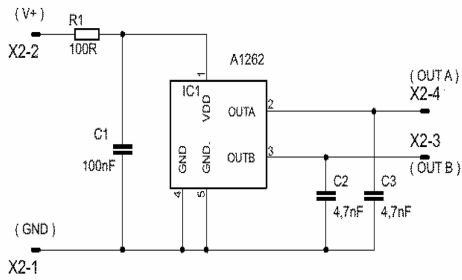

Hallgeber S-ESD

Anschluß K312

Masseanschluß
Flachstecker 6,3 x 0,8 DIN 46 244

Anschluß K324

MAS-CON STECKER-NR.: MUAS 100-04
GEGENSTECKER PANDUIT-NR.: CE100 F22-04