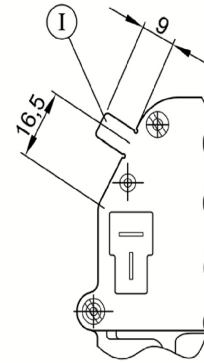

Hallgeber S-ESD

Anschluß K312

Masseanschluß
Flachstecker 6,3 x 0,8 DIN 46 244

Anschluß K324

MAS-CON STECKER-NR.: MUAS 100-04
GEGENSTECKER PANDUIT-NR.: CE100 F22-04