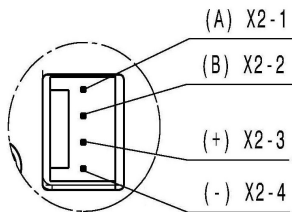

Hallgeber S-ESD

Anschluß K312

Masseanschluß
Flachstecker 6,3 x 0,8 DIN 46 244

Anschluß K324

MAS-CON STECKER-NR.: MUAS 100-04
GEGENSTECKER PANDUIT-NR.: CE100 F22-04